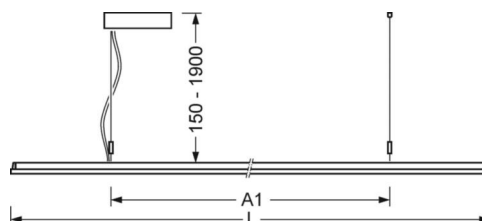

## MECHANIKA

Kolor obudowy	biały beskidzki RAL 9016
Wymiary (DxSzxW/ŚrxW)	1250mm x 321mm x 24mm
Masa (netto)	4.9kg
Rodzaj montażu	Montaż pojedynczy zwieszakowy, Montaż pasm świetlnych zwieszakowych

## Wymiary

<b>L</b>	1250 mm	Długość
<b>B</b>	321 mm	Szerokość
<b>H</b>	24 mm	Wysokość
<b>A1</b>	700 mm	Odstęp mocowań przy montażu pojedynczym
<b>P min</b>	150 mm	Minimalna długość wieszaka
<b>P max</b>	1900 mm	Maksymalna długość wieszaka