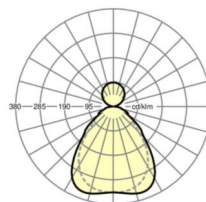

CHARAKTERYSTYKA

Numer katalogowy	46202024170
Numer EAN	4020863378302
Numer taryfy celnej	94051190
Znak jakości	IP 20, Klasa ochronności I, BAP 65° < 3000, F, Indoor, CE
Klasa odporności IK	IK02
Temperatura otoczenia	ta 25°C
Okres gwarancji	5 lata
Możliwość dofinansowania ze środków państwowych	BEG – dofinansowanie do domów energooszczędnych (ważne tylko dla Niemiec)

ELEKTROTECHNIKA

Zasilacz	Elektroniczny sterownik (1 szt.)
Moc systemowa	36W
Napięcie sieciowe	230V/50Hz
Automat z bezpiecznikami (prąd rozruchowy)	15 szt./B10, 25 szt./B16, 26 szt./C10, 42 szt./C16
Klasa efektywności energetycznej/Źródło światła	C

TECHNIKA ŚWIETLNA

Wypożyczenie	LED, współczynnik oddawania barw/kolor światła CRI ≥ 80 / 3000K
Tolerancja koloru (MacAdam)	3SDCM
Nominalny strumień świetlny	4568lm
Trwałość LED	50000h L90/B10 (Tq 25°C)
Wydajność oprawy	128lm/W
UGR pop./pod.	16.3 / 15.8

MECHANIKA

Kolor obudowy	biały beskidzki RAL 9016
Wymiary (DxSzxW/ŚrxW)	1250mm x 321mm x 24mm
Masa (netto)	4.9kg
Rodzaj montażu	Montaż pojedynczy zwieszakowy, Montaż pasm świetlnych zwieszakowych

DEEP-LINK

<https://www.regiolum.de/pl/article/46202024170>