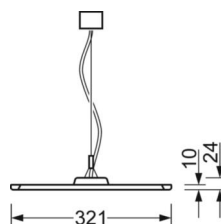

## MECHANIKA

Kolor obudowy	biały beskidzki RAL 9016
Wymiary (DxSzxW/ŚrxW)	1250mm x 321mm x 24mm
Masa (netto)	4.9kg
Rodzaj montażu	Montaż pojedynczy zwieszakowy, Montaż pasm świetlnych zwieszakowych

## Wymiary

<b>L</b>	1250 mm	Długość
<b>B</b>	321 mm	Szerokość
<b>H</b>	24 mm	Wysokość
<b>A1</b>	700 mm	Odstęp mocowań przy montażu pojedynczym
<b>P min</b>	150 mm	Minimalna długość wieszaka
<b>P max</b>	1900 mm	Maksymalna długość wieszaka